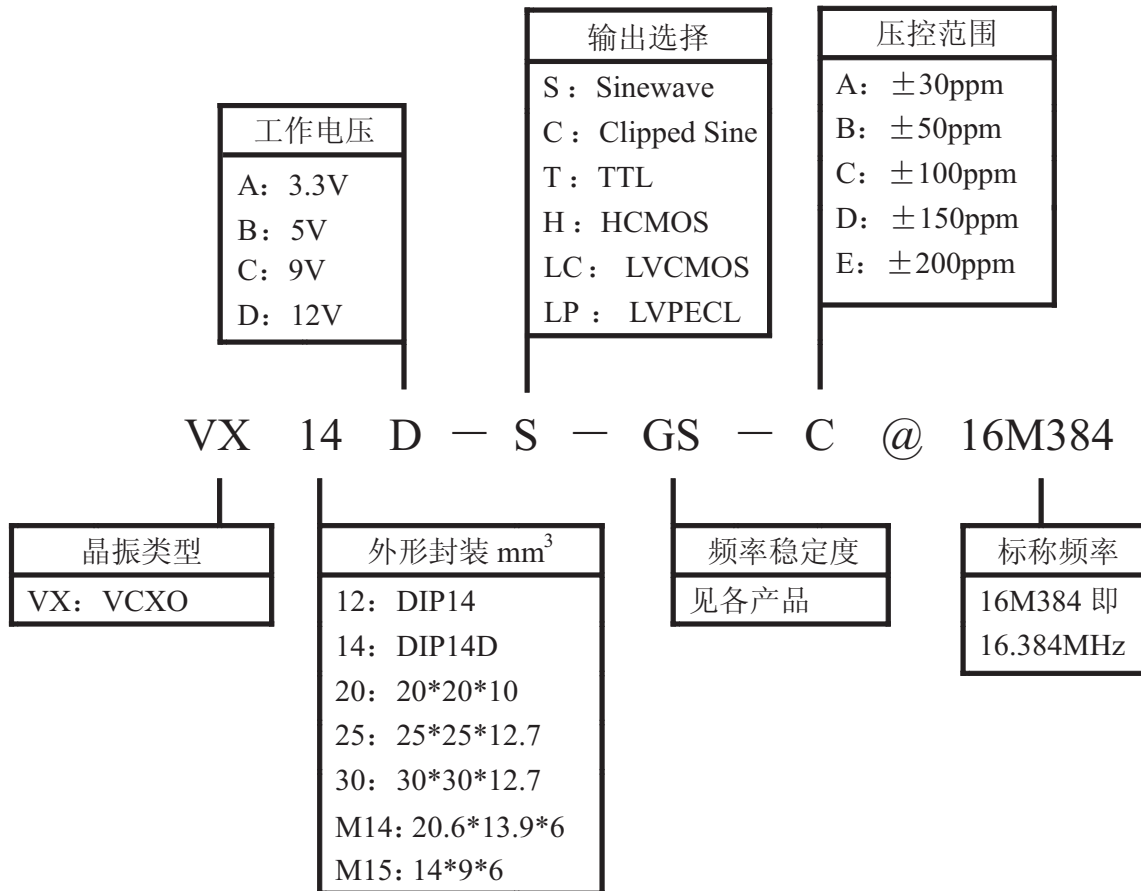

命名规则:

频率温度稳定度代码:

频率温度稳定度 (ppm)					
	±10	±15	±20	±30	±50
0~50℃	GP	HP	JP	KP	LP
-10~60℃	GR	HR	JR	KR	LR
-20~70℃	GS	HS	JS	KS	LS
-30~70℃	GQ	HQ	JQ	KQ	LQ
-40~70℃	GT	HT	JT	KT	LT
-40~85℃	GU	HU	JU	KU	LU
-55~85℃	GW	HW	JW	KW	LW